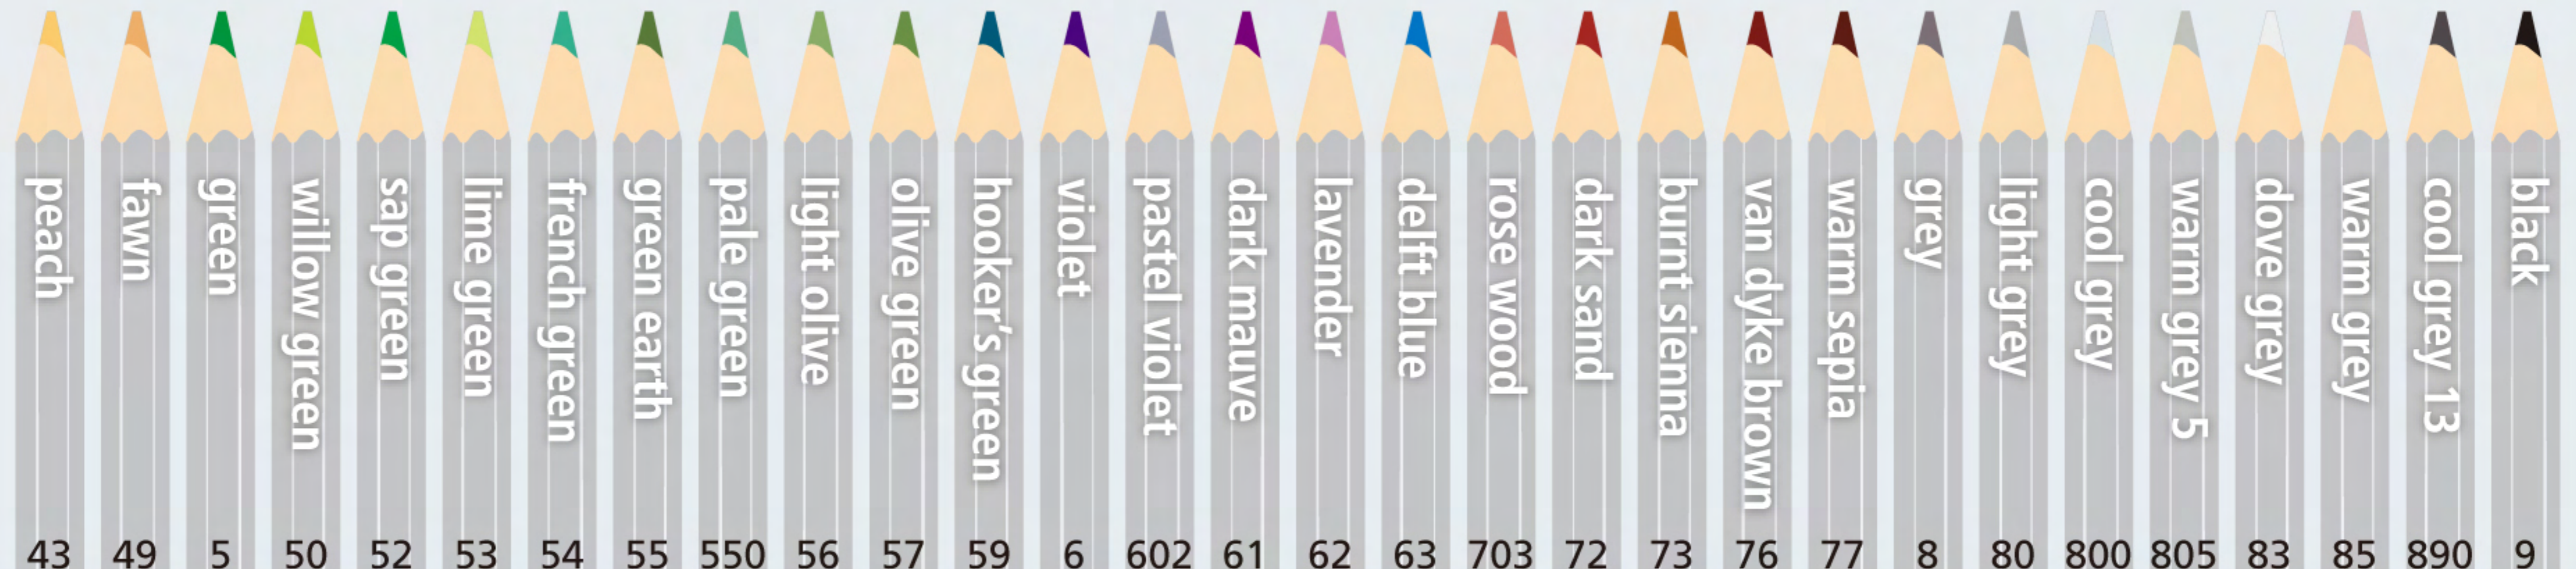

# カラト アクエレル 水彩色鉛筆セット カラーチャート

色番号	0	1	10	11	110	12	16	17	19	2	20	21	22	23	24	25	26	29	3	30	302	31	33	330	35	36	37	38	4	42	
12色セット	white	yellow								red				bordeaux					blue	light blue									orange		
24色セット	white	yellow	light yellow				golden ochre			red	magenta			bordeaux		pink			blue	light blue			cobalt blue				cyan	sea green	orange		
36色セット	white	yellow	light yellow	sand			golden ochre			red	magenta			bordeaux	scarlet	pink		carmine	blue	light blue			cobalt blue			turquoise		cyan	sea green	orange	light orange
48色セット	white	yellow	light yellow	sand		lemon	golden ochre		dark ochre	red	magenta	light carmine		bordeaux	scarlet	pink	tuscan red	carmine	blue	light blue	pastel blue		cobalt blue			turquoise		cyan	sea green	orange	light orange
60色セット	white	yellow	light yellow	sand	bright yellow	lemon	golden ochre	light ochre	dark ochre	red	magenta	light carmine	salmon	bordeaux	scarlet	pink	tuscan red	carmine	blue	light blue	pastel blue	glacier blue	cobalt blue	powder blue	turquoise	indigo	cyan	sea green	orange	light orange	