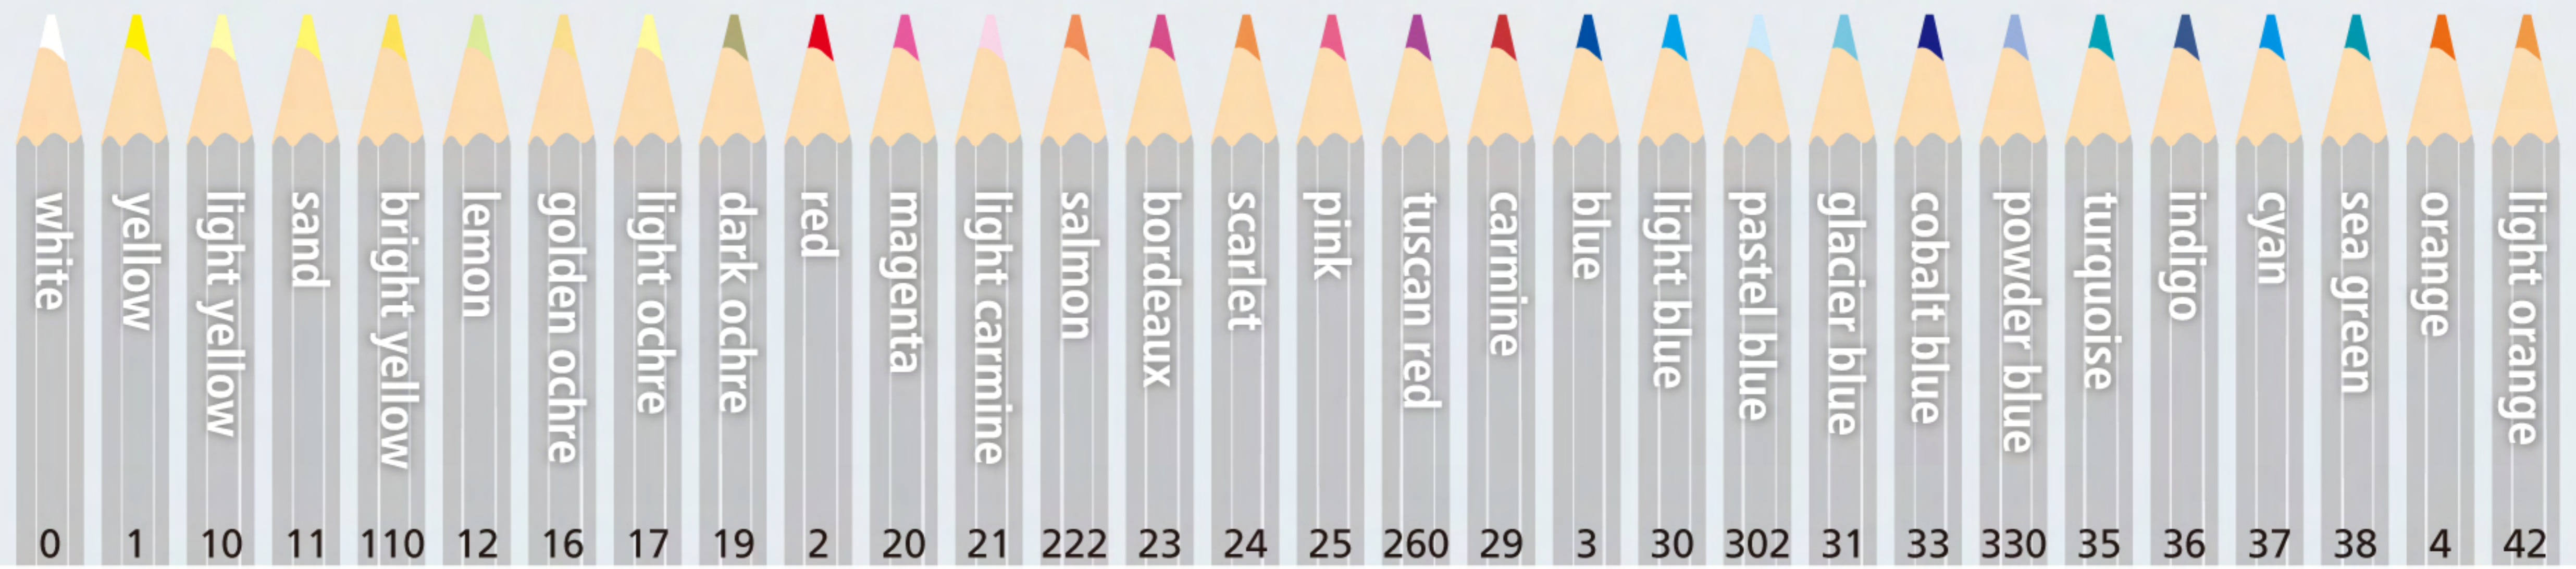

# カラト アクエレル 水彩色鉛筆セット カラーチャート

色番号	0	1	10	11	110	12	16	17	19	2	20	21	22	23	24	25	26	29	3	30	302	31	33	330	35	36	37	38	4	42	
12色セット	white	yellow								red				bordeaux					blue	light blue									orange		
24色セット	white	yellow	light yellow				golden ochre			red	magenta			bordeaux		pink			blue	light blue			cobalt blue				cyan	sea green	orange		
36色セット	white	yellow	light yellow	sand			golden ochre			red	magenta			bordeaux	scarlet	pink		carmine	blue	light blue			cobalt blue			turquoise		cyan	sea green	orange	light orange
48色セット	white	yellow	light yellow	sand		lemon	golden ochre		dark ochre	red	magenta	light carmine		bordeaux	scarlet	pink	tuscan red	carmine	blue	light blue	pastel blue		cobalt blue			turquoise		cyan	sea green	orange	light orange
60色セット	white	yellow	light yellow	sand	bright yellow	lemon	golden ochre	light ochre	dark ochre	red	magenta	light carmine	salmon	bordeaux	scarlet	pink	tuscan red	carmine	blue	light blue	pastel blue	glacier blue	cobalt blue	powder blue	turquoise	indigo	cyan	sea green	orange	light orange	